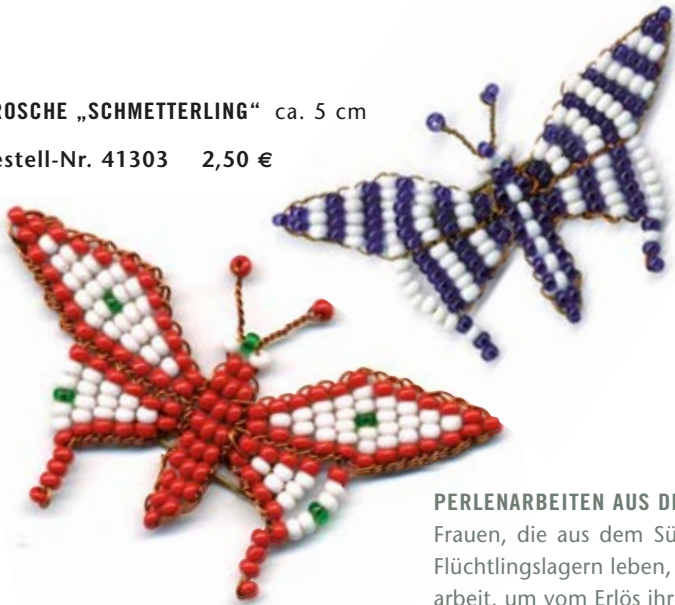

BROSCHÉ „SCHMETTERLING“ ca. 5 cm

Bestell-Nr. 41303 2,50 €